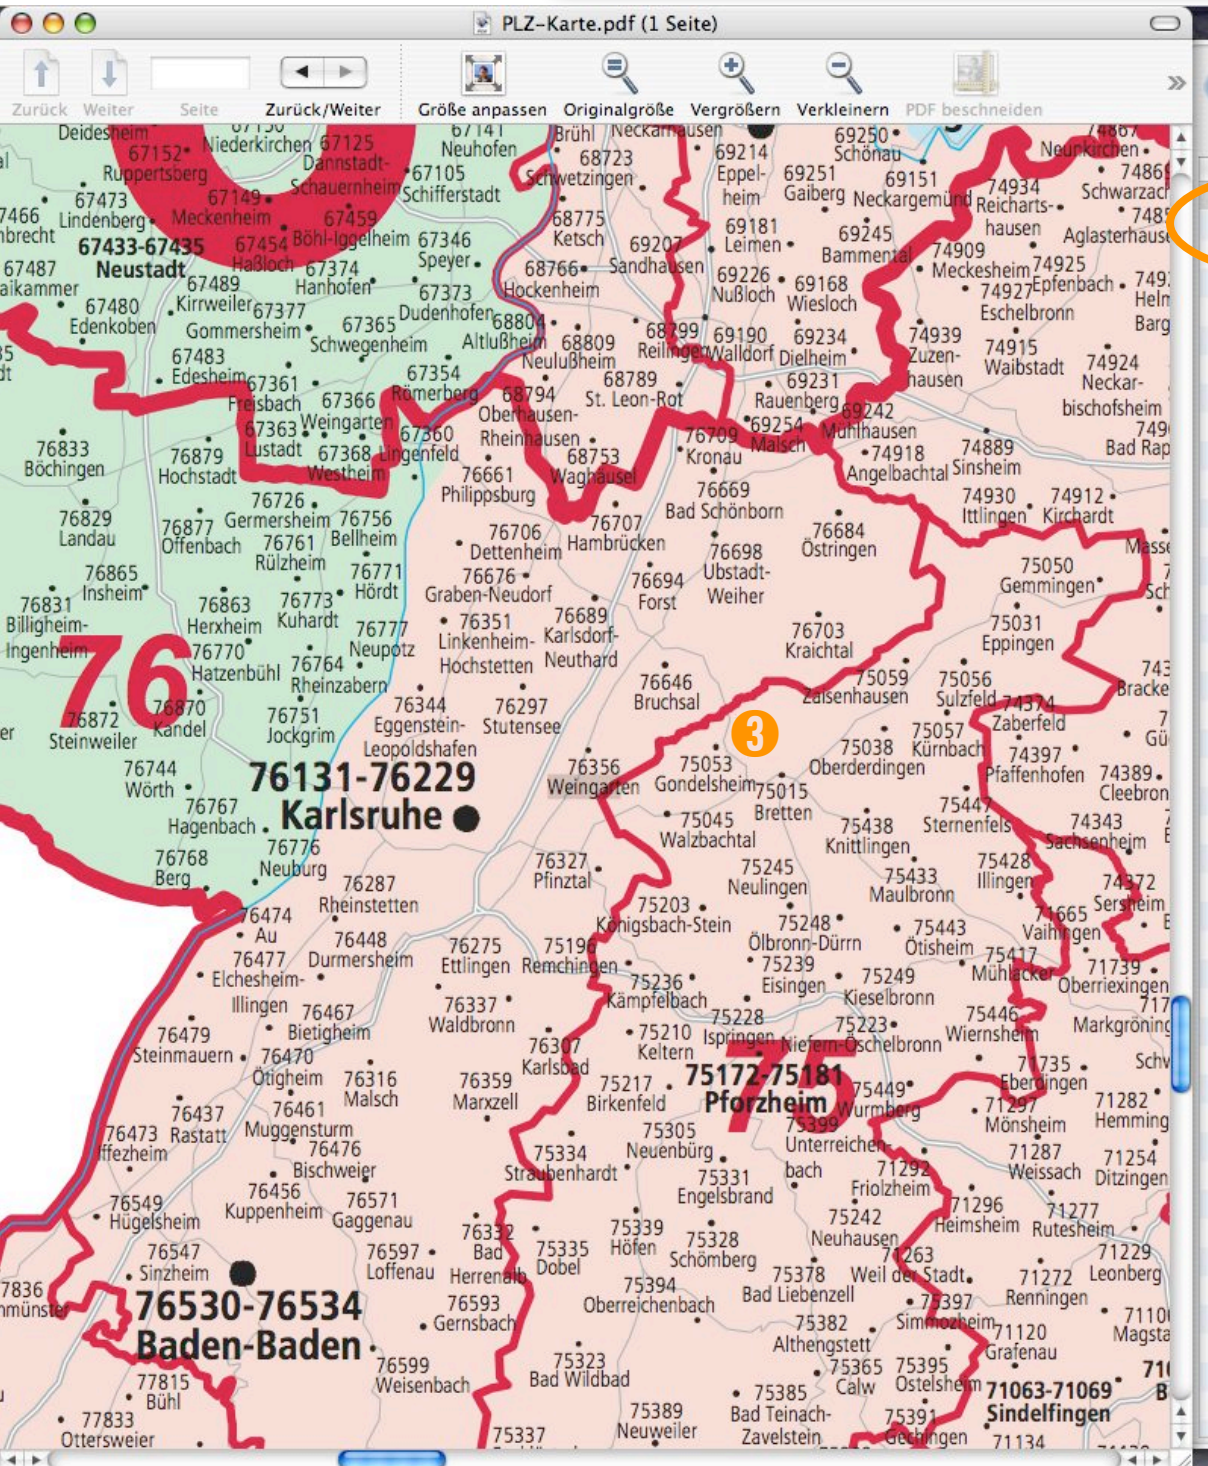

Adressen PLZ-Karte

Deutschland

- 1 Fach öffnen
- 2 hinreichend zoomen im Suchfeld des Fachs
- 3 Namen eingeben oder
- 4 PLZ und den ggf.
- 5 Treffer in der Ergebnisliste doppelklicken†

† Voraussetzungen: MacOSX 10.4 "Tiger". Testet die Leistungsfähigkeit des Rechners und der Graphikkarte.