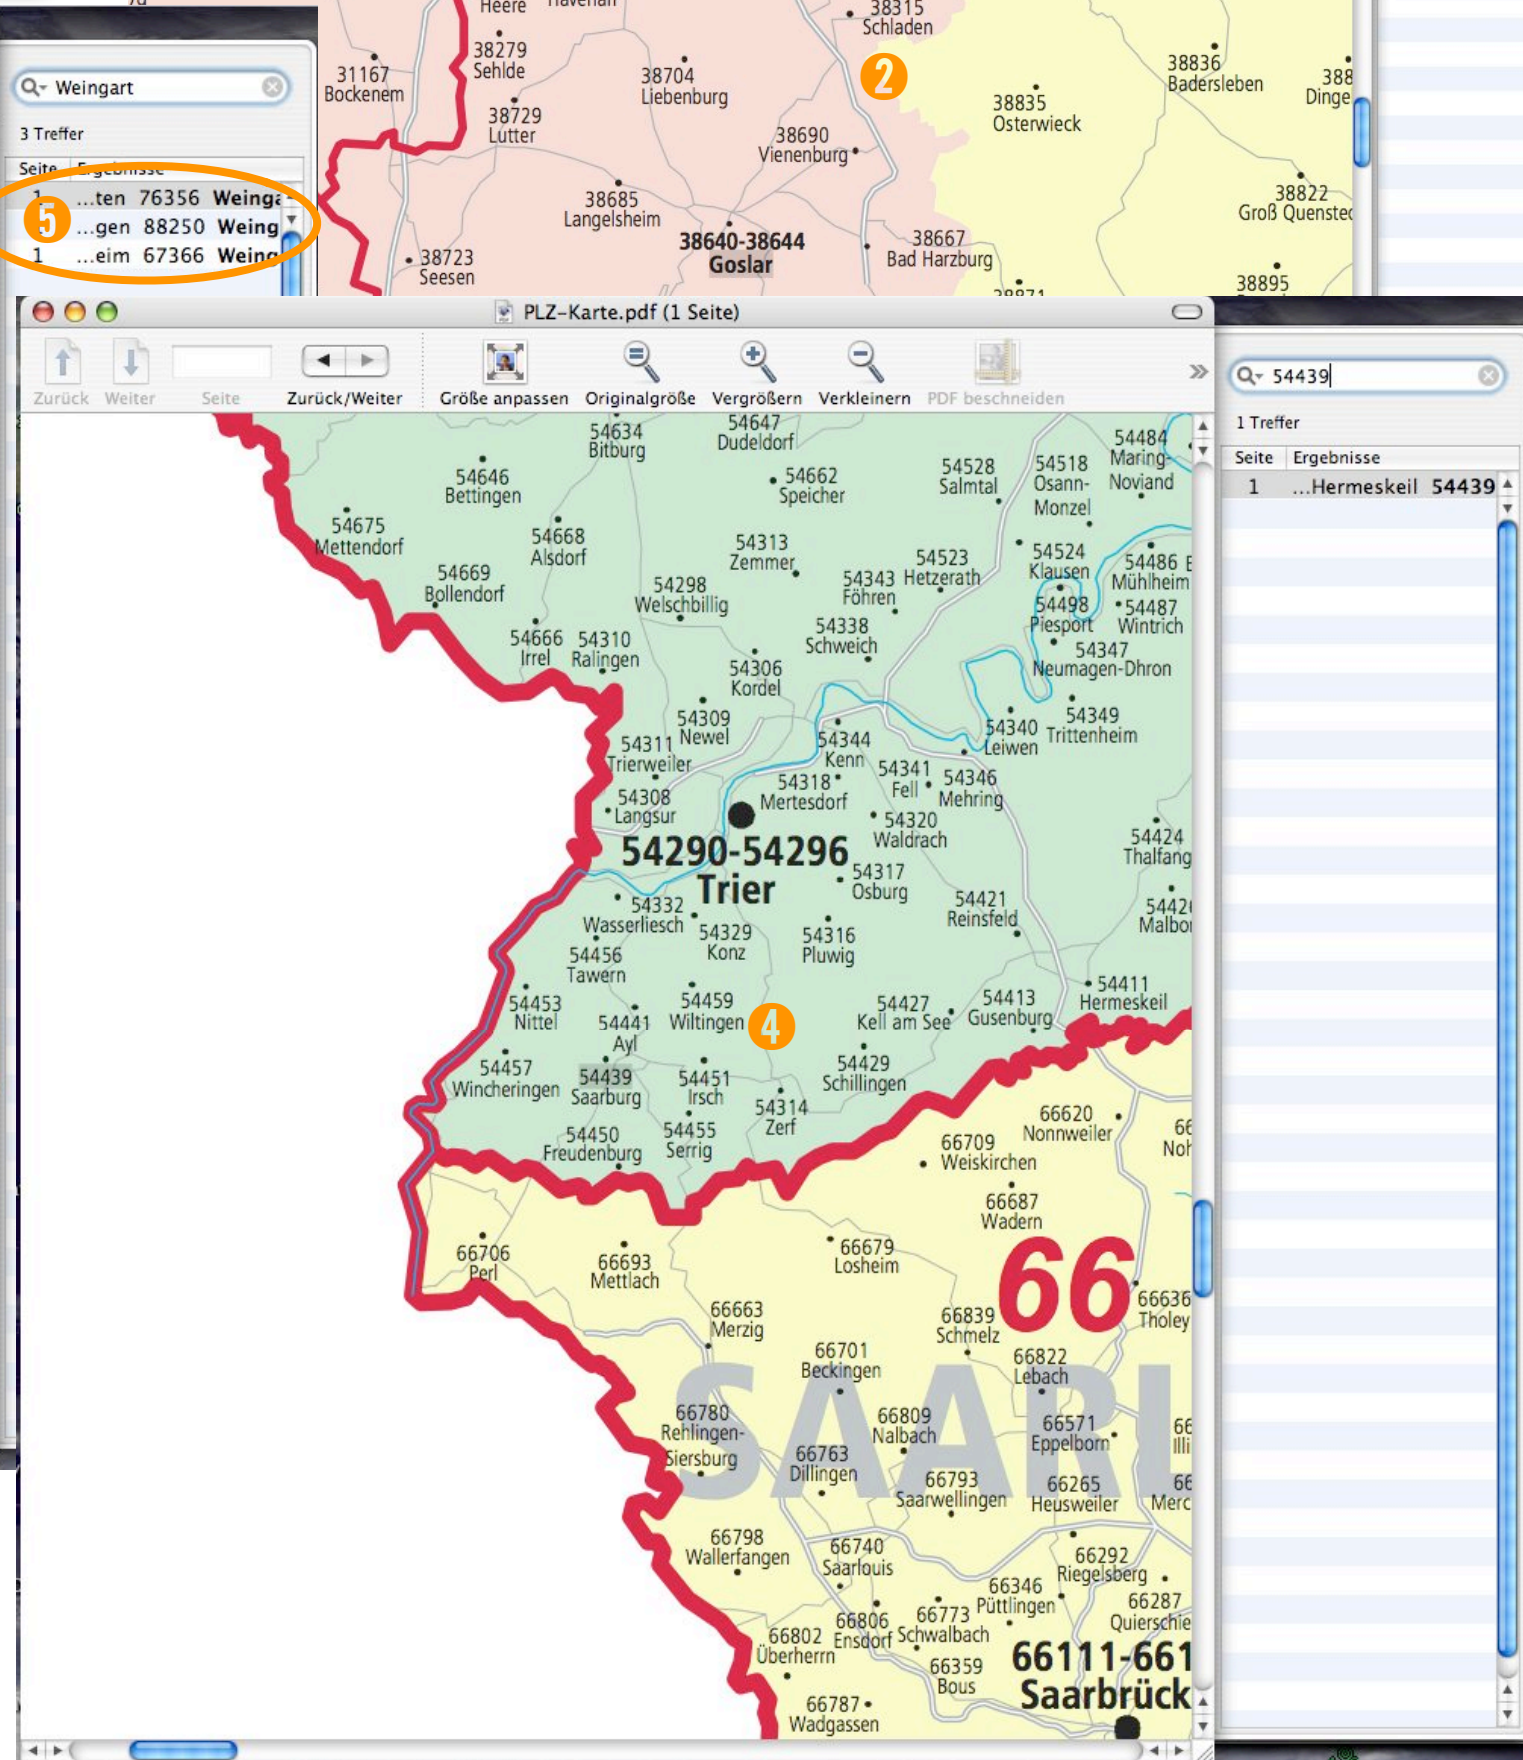

# Adressen PLZ-Karte

Deutschland

- 1 Fach öffnen
- 2 hinreichend zoomen im Suchfeld des Fachs
- 3 Namen eingeben oder
- 4 PLZ und den ggf.
- 5 Treffer in der Ergebnisliste doppelklicken†

† Voraussetzungen: MacOSX 10.4 "Tiger". Testet die Leistungsfähigkeit des Rechners und der Graphikkarte.