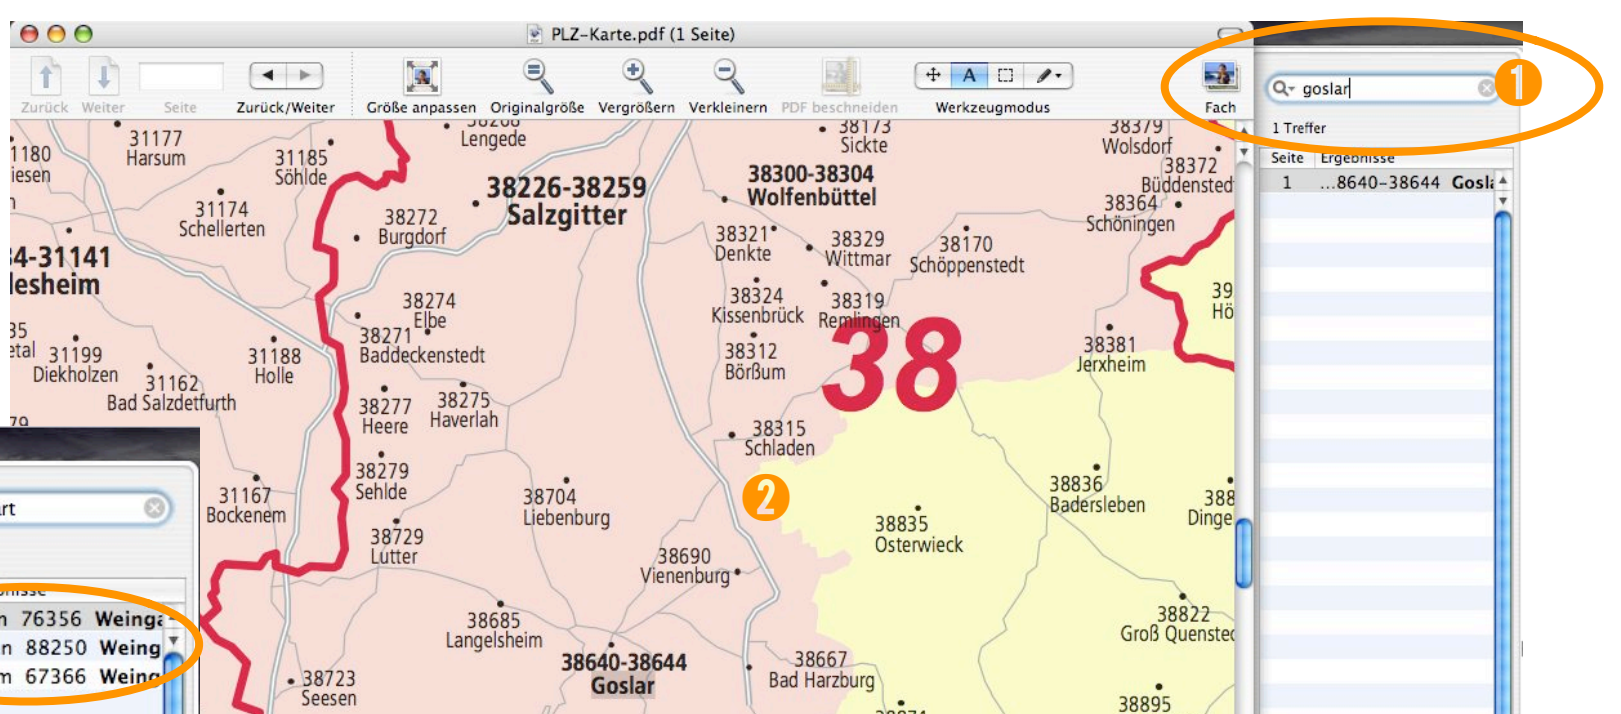

# Adressen PLZ-Karte

Deutschland

- 1 Fach öffnen
- 2 hinreichend zoomen im Suchfeld des Fachs
- 3 Namen eingeben oder
- 4 PLZ und den ggf.
- 5 Treffer in der Ergebnisliste doppelklicken†

† Voraussetzungen: MacOSX 10.4 "Tiger". Testet die Leistungsfähigkeit des Rechners und der Graphikkarte.