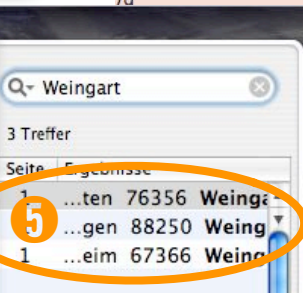

Adressen PLZ-Karte

Deutschland

- 1 Fach öffnen
- 2 hinreichend zoomen im Suchfeld des Fachs
- 3 Namen eingeben oder
- 4 PLZ und den ggf.
- 5 Treffer in der Ergebnisliste doppelklicken†

† Voraussetzungen: MacOSX 10.4 "Tiger". Testet die Leistungsfähigkeit des Rechners und der Graphikkarte.