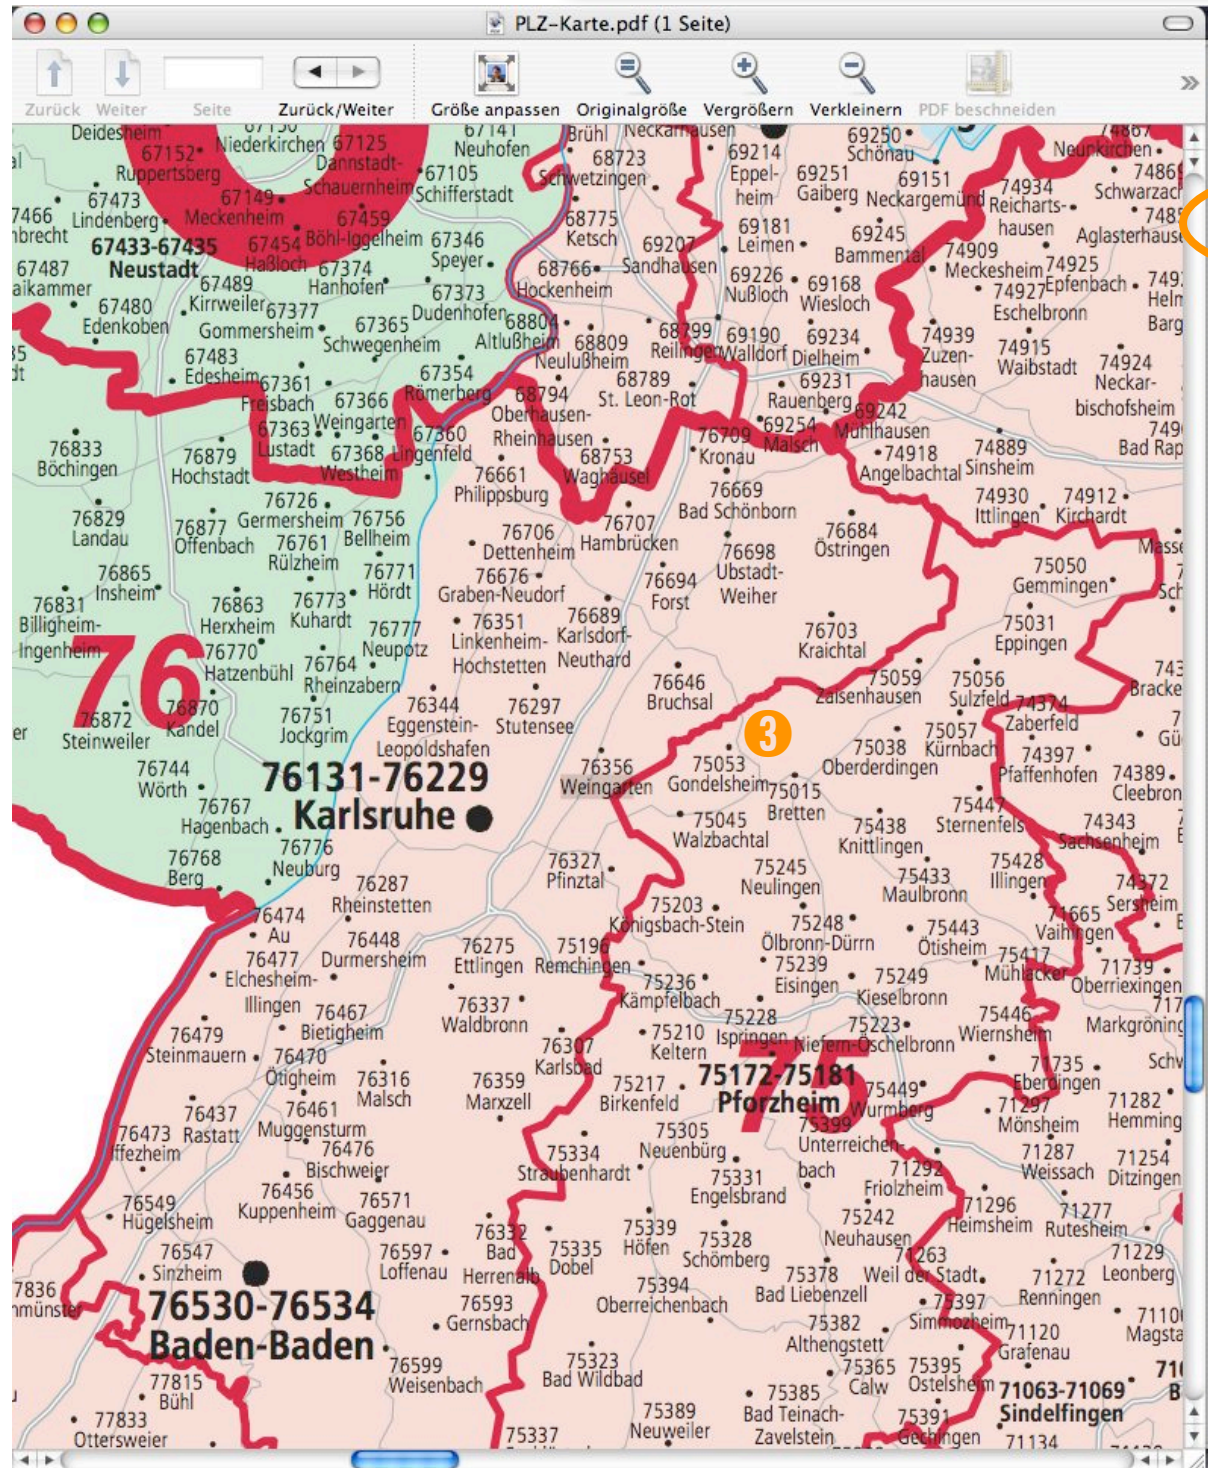

# Adressen PLZ-Karte

Deutschland

- 1 Fach öffnen
- 2 hinreichend zoomen im Suchfeld des Fachs
- 3 Namen eingeben oder
- 4 PLZ und den ggf.
- 5 Treffer in der Ergebnisliste doppelklicken†

† Voraussetzungen: MacOSX 10.4 "Tiger". Testet die Leistungsfähigkeit des Rechners und der Graphikkarte.