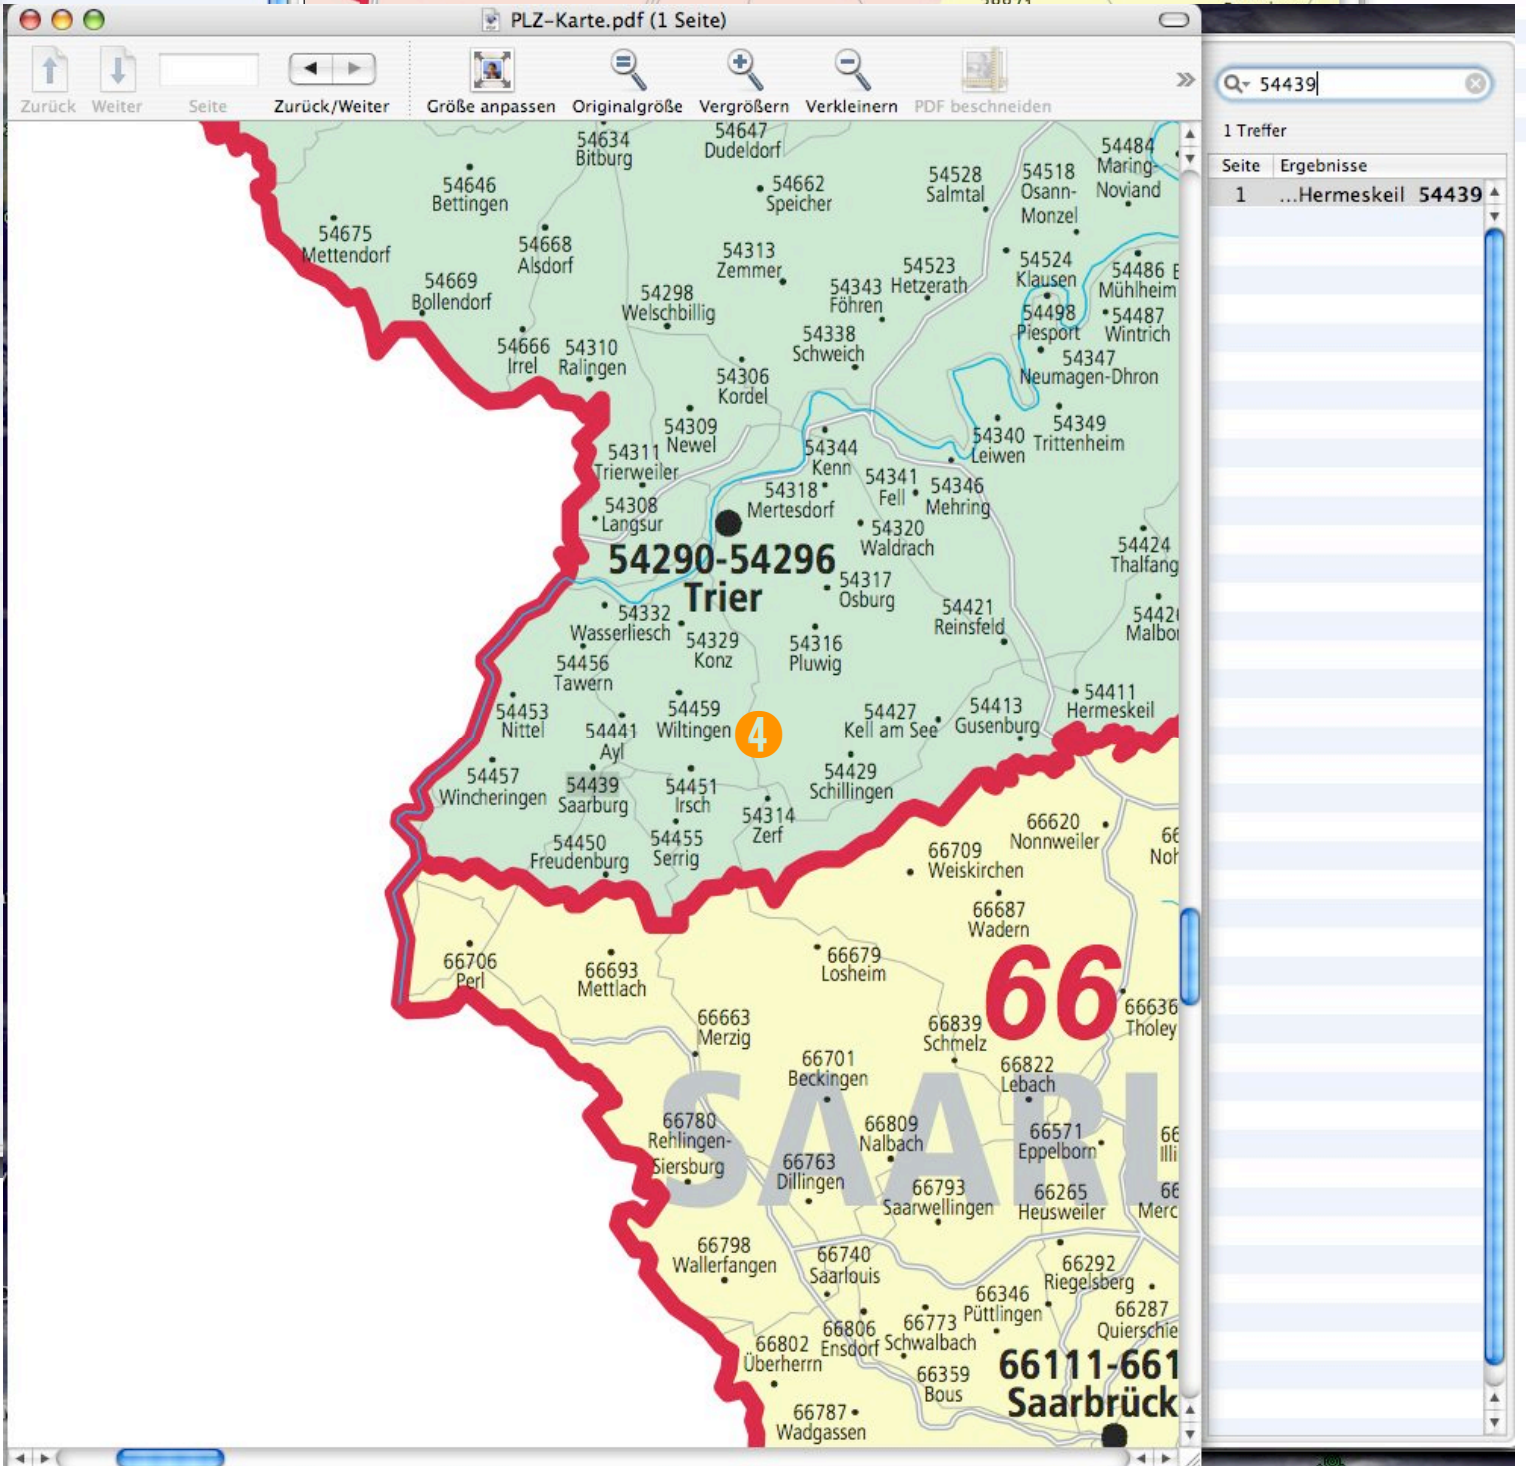

Adressen PLZ-Karte

Deutschland

- 1 Fach öffnen
- 2 hinreichend zoomen im Suchfeld des Fachs
- 3 Namen eingeben oder
- 4 PLZ und den ggf.
- 5 Treffer in der Ergebnisliste doppelklicken†

† Voraussetzungen: MacOSX 10.4 "Tiger". Testet die Leistungsfähigkeit des Rechners und der Graphikkarte.